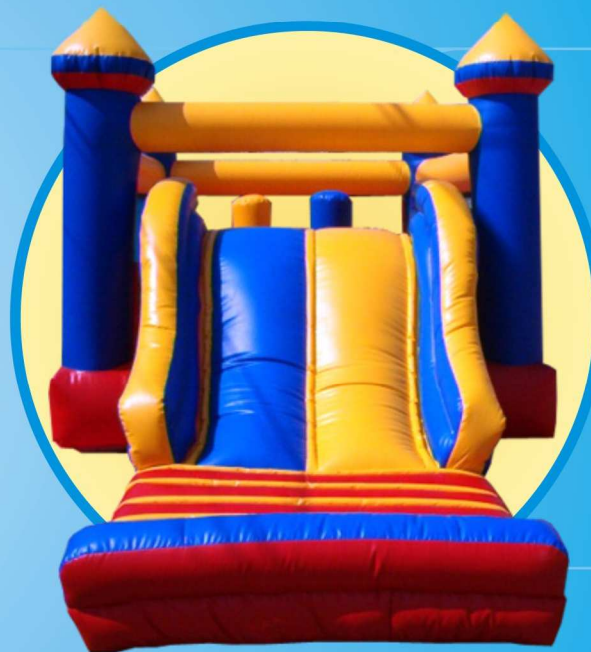

CASTITOBOGÁN SIMPLE

CASTITOBOGÁN SIMPLE es otro de nuestros productos combinados, que reúnen las mejores características de los que le dan origen.

Por un lado toda la diversión y el juego del MEDIEVAL, con los juegos internos que acompañan el desarrollo de la imaginación y por otro la estimulación del ejercicio físico que propone el TOBOGÁN, donde los pequeños se deslizan y trepan pudiendo acceder desde un sector al otro de forma dinámica.

La calidad y seguridad como siempre están garantizadas, por los materiales costura y diseño estratégico de las estructuras que impiden que se gaste de forma despareja, como por las paredes, travesaños y redes que impiden accidentes.

Edad aprox.: 0 a 12 años.

COLORES DISPONIBLES

celeste

azul

violeta

rojo

rosa

naranja

amarillo

verde

blanco

gris